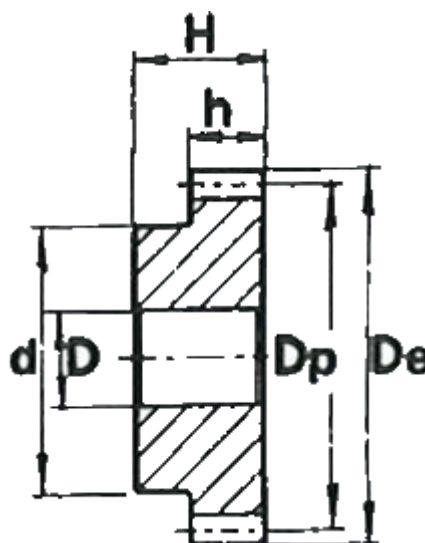

Varenummer: 616501030050  
Beskrivelse: Cylindrisk tandhjul med nav  
50 tdr. Modul 3

## Mål

Antal tænder	= 50
d	= 100
D	= 20
De	= 156
Deling (Pitch)	= 9.4248
Dp	= 150
H	= 50
h	= 30

Modul = 3